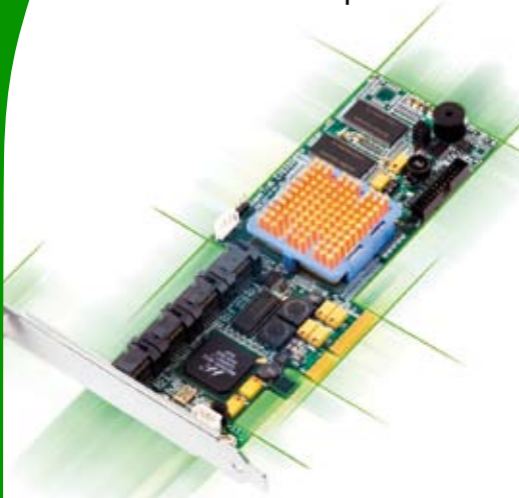

Ob ich ihm alles glauben soll?

Unsere Controller halten,
was sie versprechen!

- :: Performance par excellence
- :: Hotswap- und Hotspare-Funktionalität
- :: Weitreichender OS-Support, Open Source Code

mehr unter:
www.promise.com/de

- :: Promise Technology Germany
  Europaplatz 9
  D-44269 Dortmund
  Tel: +49 (0)231 56 76 48-0
  Fax: + 49 (0)231 56 76 48-29
  E-mail: sales-de@promise-emea.com

PROMISE®
TECHNOLOGY, INC.